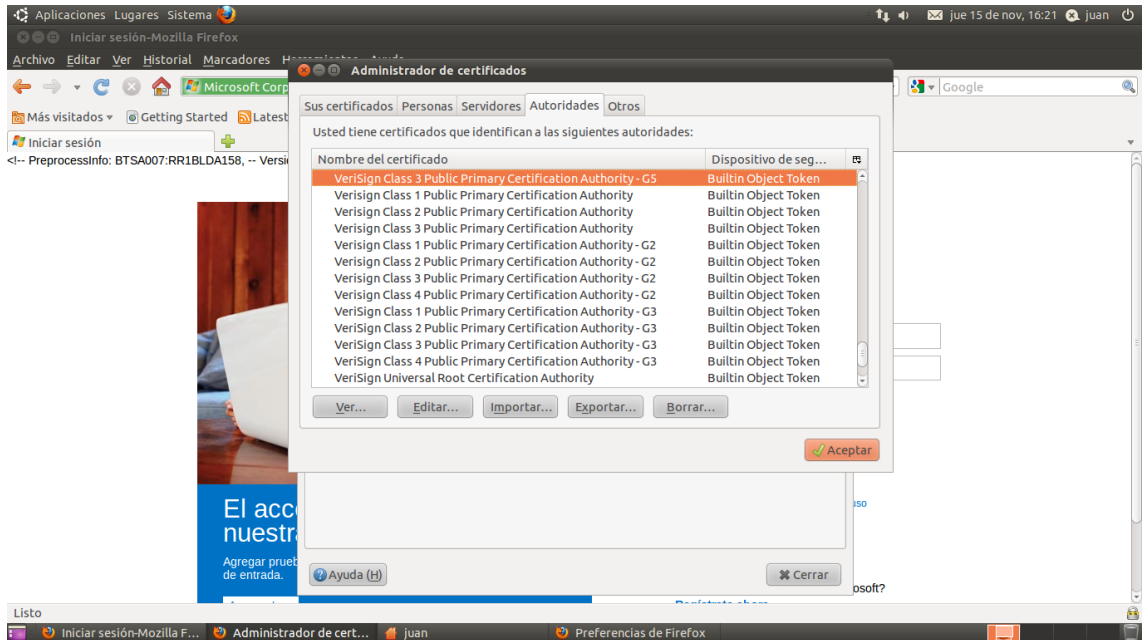

Linux

Windows

Certificado

General Detalles Ruta de certificación

Certificado

Mostrar: <Todos>

Campo	Valor
Versión	V3
Número de serie	18 da d1 9e 26 7d e8 bb 4a 21...
Algoritmo de firma	sha1RSA
Algoritmo hash de firma	sha1
Emissor	VeriSign Class 3 Public Primary ...
Válido desde	miércoles, 08 de noviembre de...
Válido hasta	jueves, 17 de julio de 2036 0:...
Expiración	VeriSign Class 3 Public Primary ...

Editar propiedades... Copiar en archivo...

Más información acerca de los [detalles del certificado](#)

Aceptar

Hotmail

Cuenta Microsoft ¿Qué es esto?

Mantener la sesión iniciada

Iniciar sesión

¿No puedes acceder a tu cuenta?
Inicia sesión con un código de un solo uso