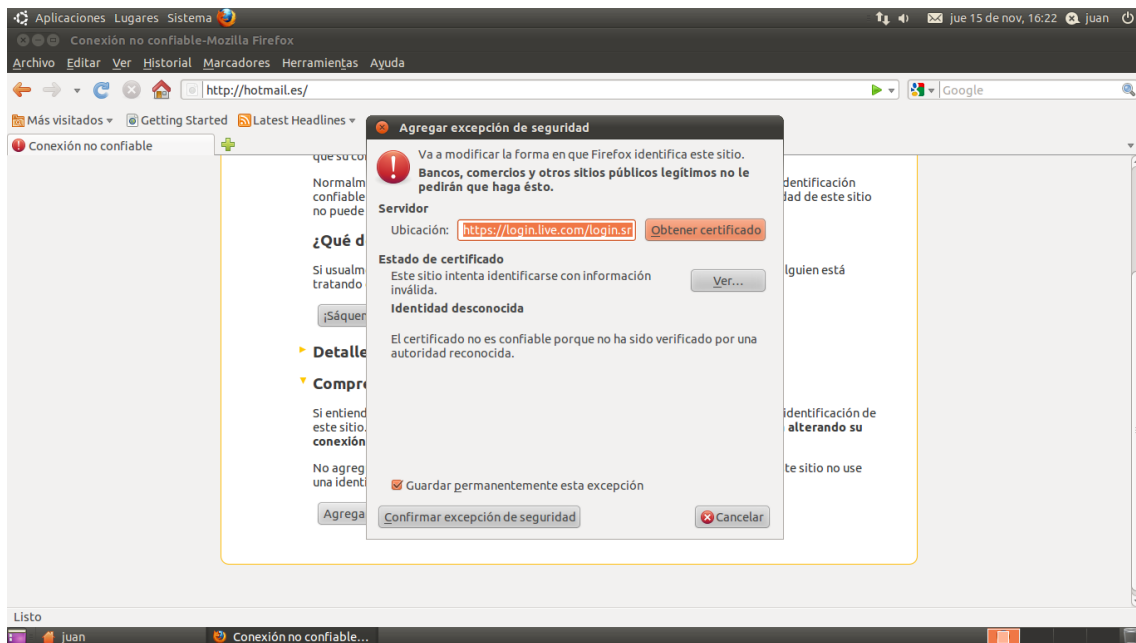

Linux

Windows

Certificado

General Detalles Ruta de certificación

Certificado

Mostrar: <Todos>

Campo	Valor
Versión	V3
Número de serie	18 da d1 9e 26 7d e8 bb 4a 21...
Algoritmo de firma	sha1RSA
Algoritmo hash de firma	sha1
Emissor	VeriSign Class 3 Public Primary ...
Válido desde	miércoles, 08 de noviembre de...
Válido hasta	jueves, 17 de julio de 2036 0:...
Expiración	VeriSign Class 3 Public Primary ...

Editar propiedades... Copiar en archivo...

Más información acerca de los [detalles del certificado](#)

Aceptar

Hotmail

Cuenta Microsoft ¿Qué es esto?

Mantener la sesión iniciada

Iniciar sesión

¿No puedes acceder a tu cuenta?
Inicia sesión con un código de un solo uso