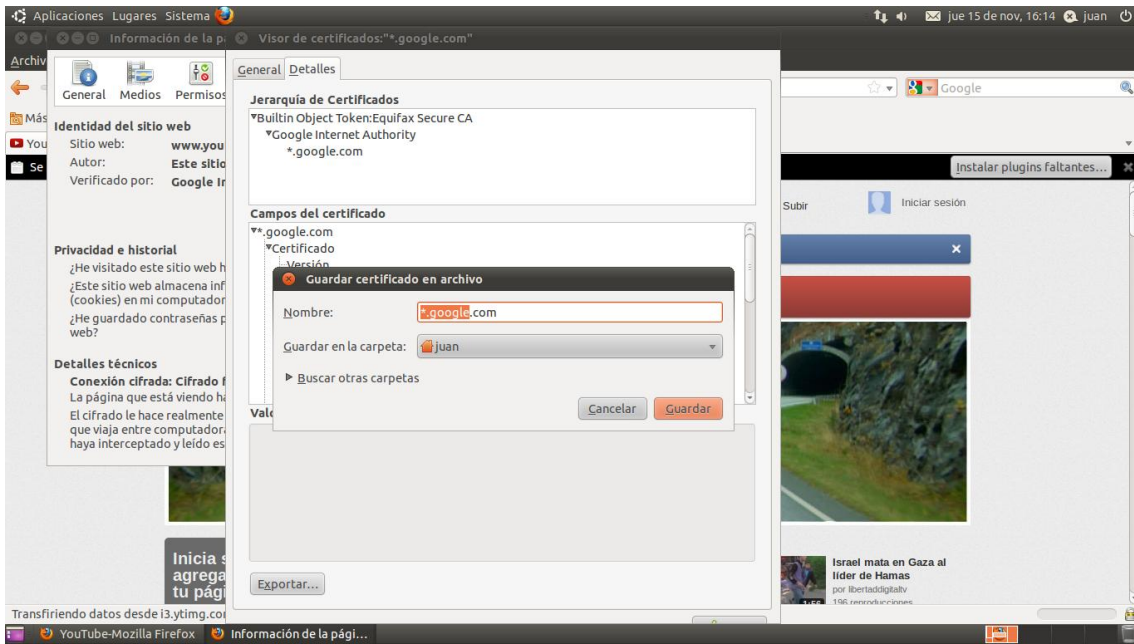

Linux

Windows

Certificado

General Detalles Ruta de certificación

Certificado

Mostrar: <Todos>

Campo	Valor
Versión	V3
Número de serie	18 da d1 9e 26 7d e8 bb 4a 21...
Algoritmo de firma	sha1RSA
Algoritmo hash de firma	sha1
Emissor	VeriSign Class 3 Public Primary ...
Válido desde	miércoles, 08 de noviembre de...
Válido hasta	jueves, 17 de julio de 2036 0:...
Expiración	VeriSign Class 3 Public Primary ...

Editar propiedades... Copiar en archivo...

Más información acerca de los [detalles del certificado](#)

Aceptar

Hotmail

Cuenta Microsoft ¿Qué es esto?

Mantener la sesión iniciada

Iniciar sesión

¿No puedes acceder a tu cuenta?
Inicia sesión con un código de un solo uso